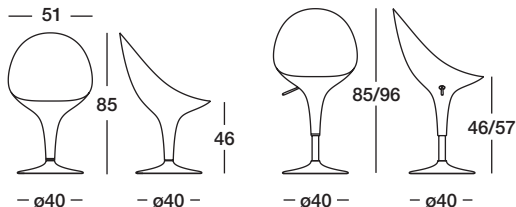

Bombo Chair design Stefano Giovannoni

Swivel chair.

Year of production: 1999.

Adjustable in height with gas piston. Fixed height version also available.

Material: base in chromed steel. Seat in standard injection-moulded ABS.

Silla giratoria.

Año de producción: 1999.

Versión con altura fija o regulable con pistón de gas.

Material: base en acero cromado. Asiento en ABS moldeado por inyección estándar.

Chaise pivotante.

Année de production: 1999.

Versión à hauteur fixe ou réglable avec pistón à gaz.

Matériaux: base en acier chromé. Assise en ABS moulé par injection standard.

Stuhl, drehbar.

Erstproduktion: 1999.

Pneumatisch höhenverstellbar. Auch in fixer Höhe lieferbar.

Material: Gestell aus verchromtem Stahl. Sitz aus ABS, hergestellt im Standard-Einspritzverfahren.

Sedia girevole.

Anno di produzione: 1999.

Versione ad altezza fissa o regolabile in altezza con pistone a gas. Materiali: base in acciaio cromato, sedile in ABS stampato ad iniezione standard.

MATT COLOURS

ivory 1020 C
grey anthracite 1420 C
white 1690 C
metallic silver 1760C