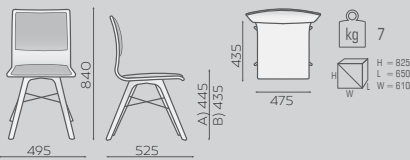

OT 3DH 250

OTW 715 1N

OT 3DH 102 P

OT 3DH 260 P

OTW 715 4N

OT 3DH 280

OTW 3DH 715

A) Sitzhöhe: Abmessung

B) Sitzhöhe: Messung kompatibel mit der Norm PN-EN 13761

A) seat height: overall dimensions

B) seat height: measured according to the norm PN-EN 13761

A) wysokość siedziska: wymiar gabarytowy

B) wysokość siedziska: pomiar zgodny z normą PN-EN 13761