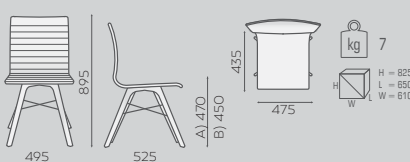

OT 3DH 250

OTW 715 1N

OT 3DH 102 P

OT 3DH 260 P

OTW 715 4N

OT 3DH 280

OTW 3DH 715

A) Sitzhöhe: Abmessung

B) Sitzhöhe: Messung kompatibel mit der Norm PN-EN 13761

A) seat height: overall dimensions

B) seat height: measured according to the norm PN-EN 13761

A) wysokość siedziska: wymiar gabarytowy

B) wysokość siedziska: pomiar zgodny z normą PN-EN 13761