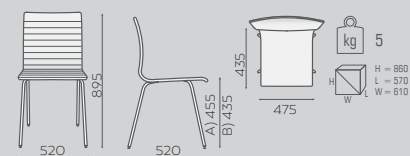

OT 3DH 250

OTW 715 1N

OT 3DH 102 P

OT 3DH 260 P

OTW 715 4N

OT 3DH 280

OTW 3DH 715

A) Sitzhöhe: Abmessung

B) Sitzhöhe: Messung kompatibel mit der Norm PN-EN 13761

A) seat height: overall dimensions

B) seat height: measured according to the norm PN-EN 13761

A) wysokość siedziska: wymiar gabarytowy

B) wysokość siedziska: pomiar zgodny z normą PN-EN 13761