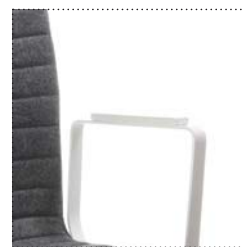

OT W 3DH 715

Armlehne mit Laderpolsterung
armrest upholstered in leather
nakładka na podłokietnik tapicerowana skórą