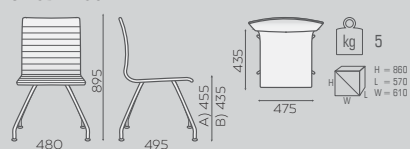

DEMD - Weiche Rollen für harte Böden. Standard für das Modell OT 3DH 102, OT 3DH 260
DEMD - HSoft castor wheel for hard floor. Standard do modeli OT 3DH 102, OT 3DH 260
DEMD - Miękkie kółko na twarde podłoże. Standard do modeli OT 3DH 102, OT 3DH 260

DEMAD - Weiche Rollen für harte Böden mit Bremse. Standard für das Modell OT 3DH 102, OT 3DH 260
DEMAD - Soft castor wheel with brake for hard floor. Standard do modeli OT 3DH 102, OT 3DH 260
DEMAD - Miękkie kółko na twarde podłoże z hamulcem. Standard do modeli OT 3DH 102, OT 3DH 260

Ständer OTW gefärbte Sperrholzplatte in den Farben gemäß Schablone von Bejot
OTW plywood frame dyed in the colors compatible with the Bejot samples
stelaż OTW - sklejka barwiona w kolorach zgodnych z próbnikiem Bejot

Armlehne mit Laderpolsterung
armrest upholstered in leather
nakładka na podłokietnik tapicerowana skórą

OPTION: ROL W (weiß)
Rollen für das Modell OT 3DH 260
OPTION: ROL W (white)
wheels for model OT 3DH 260
OPCJA: ROL W (białe)
kółko do modelu OT 3DH 260

OPTION: ROL C (chrom)
Rollen für das Modell OT 3DH 260
OPTION: ROL C (chrome)
wheels for model OT 3DH 260
OPCJA: ROL C (chrom)
kółko do modelu OT 3DH 260

OPTION: ROL G (grau)
Rollen für das Modell OT 3DH 260
OPTION: ROL G (grey)
wheels for model OT 3DH 260
OPCJA: ROL G (szary)
kółko do modelu OT 3DH 260

OT 3DH 250

A) Sitzhöhe: Abmessung

B) Sitzhöhe: Messung kompatibel mit der Norm PN-EN 13761

A) seat height: overall dimensions

B) seat height: measured according to the norm PN-EN 13761

A) wysokość siedziska: wymiar gabarytowy

B) wysokość siedziska: pomiar zgodny z normą PN-EN 13761