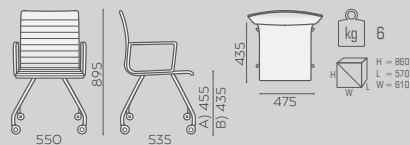

OT 3DH 250

OTW 715 1N

OT 3DH 102 P

OT 3DH 260 P

OTW 715 4N

OT 3DH 280

OTW 3DH 715

A) Sitzhöhe: Abmessung

B) Sitzhöhe: Messung kompatibel mit der Norm PN-EN 13761

A) seat height: overall dimensions

B) seat height: measured according to the norm PN-EN 13761

A) wysokość siedziska: wymiar gabarytowy

B) wysokość siedziska: pomiar zgodny z normą PN-EN 13761